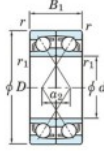

## Rillenkugellager einreihig 7213-CDF-FY-JTEKT - 7213-CDF-FY-JTEKT

<https://www.123kugellager.at/kugellager-gehauselager/rillenkugellager/einreihig/7213-cdf-fy-jtekt>

Boundary dimensions

Two ball bearings Face to face (FF)

Bearing No.	Boundary dimensions(mm)					Basic load ratings(kN)		Fatigue load factor		Limiting speeds(min-1)
	d	D	B	r1(min)	r1(max)	Cr	C0r	f0	f0	Grease lub.
7213CDF FY	65	120	46	1.5	-	148	117	7.6	14.6	7100