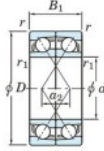

Rillenkugellager einreihig 7312-BDF-FY-JTEKT - 7312-BDF-FY-JTEKT

<https://www.123kugellager.at/kugellager-gehauselager/rillenkugellager/einreihig/7312-bdf-fy-jtekt>

Boundary dimensions

Single row bearings Face to face (DF)

Bearing No.	Boundary dimensions (mm)					Basic load ratings (kN)		Fatigue load limit (kN)	factor	Limiting speeds (min ⁻¹)
	d	D	B	r (min)	r1 (min)	Cr	Cor	Cu	f0	Grease lub.
7312BDF FY	60	130	62	2.1	-	172	121	7.9	-	3700

PRODUKTMERKMALE

Marke	JTEKT
N° Ean13	3616060651891
Innendurchmesser	60 mm
Außendurchmesser	130 mm
Dicke	62 mm
Grenzdrehzahl	3700 rpm
Dynamische Belastung	172 kN
Statische Belastung	121 kN
Verpackung	1

kontakt@123kugellager.at