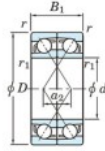

Rillenkugellager einreihig 7212-CDF-FY-JTEKT - 7212-CDF-FY-JTEKT

<https://www.123kugellager.at/kugellager-gehauselager/rillenkugellager/einreihig/7212-cdf-fy-jtekt>

Boundary dimensions

(Angular ball bearings Face to face (DF))

Bearing No.	Boundary dimensions(mm)				Basic load ratings(kN)		Fatigue load factor		Limiting speeds(min-1)
	d	D	B	r (mm)	Cr	C0r	Cu	f0	Grease Lub.
7212CDF FY	60	110	44	1.5	130	99	6.45	14.5	7500

PRODUKTMERKMALE

Marke	JTEKT
N° Ean13	3616060651884
Innendurchmesser	60 mm
Außendurchmesser	110 mm
Dicke	44 mm
Grenzdrehzahl	7500 rpm
Dynamische Belastung	130 kN
Statische Belastung	99 kN
Verpackung	1

kontakt@123kugellager.at