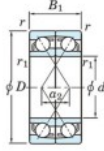

Rillenkugellager einreihig 7012-CDF-FY-JTEKT - 7012-CDF-FY-JTEKT

<https://www.123kugellager.at/kugellager-gehauselager/rillenkugellager/einreihig/7012-cdf-fy-jtekt>

Boundary dimensions

Angular ball bearings Face to face (FF)

Bearing No.	Boundary dimensions(mm)					Basic load ratings(kN)				Fatigue load factor		Limiting speeds(min-1)
	d	D	B	r (mm)	r1 (mm)	Cr	C0r	Cu	F0	F0 Grease Lub.		
7012CDF FY	60	95	36	1.1	-	71.2	61.3	3.5	15.7		8500	

PRODUKTMERKMALE

Marke	JTEKT
N° Ean13	3616060651853
Innendurchmesser	60 mm
Außendurchmesser	95 mm
Dicke	36 mm
Grenzdrehzahl	8500 rpm
Dynamische Belastung	71.2 kN
Statische Belastung	61.3 kN
Verpackung	1