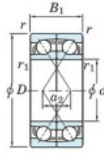

Rillenkugellager einreihig HAR-012-CDF-JTEKT - HAR-012-CDF-JTEKT

<https://www.123kugellager.at/kugellager-gehauselager/rillenkugellager/einreihig/har-012-cdf-jtekt>

Boundary dimensions

DEEP BEARING

Bearing No.	Boundary dimensions(mm)					Basic load ratings(kN)		Fatigue load factor		Limiting speeds(min-1)
	d	D	B	r1(min)	r1(max)	Cr	Cor	FO	Grease lub.	
HAR012CDF	60	95	36	1.1	-	-	21.7	-	8.5	11000

PRODUKTMERKMALE

Marke	JTEKT
N° Ean13	3616060651822
Innendurchmesser	60 mm
Innendurchmesser	2.362" inch
Außendurchmesser	95 mm
Außendurchmesser	3.74" inch
Dicke	36 mm
Dicke	1.417" inch
Grenzdrehzahl	11000 rpm
Statische Belastung	21.7 kN
Verpackung	1