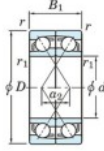

Rillenkugellager einreihig 7912-CDF-FY-JTEKT - 7912-CDF-FY-JTEKT

<https://www.123kugellager.at/kugellager-gehauselager/rillenkugellager/einreihig/7912-cdf-fy-jtekt>

Boundary dimensions

Original ball bearings Face to face (DF)

Bearing No.	Boundary dimensions (mm)						Basic load ratings (kN)		Fatigue load factor		Limiting speeds (min-1)
	d	D	B	r (min)	r1 (min)	Cr	Cor	Cu	f0	Grease lub.	
7912CDF FY	60	85	26	1	-	47.2	43.6	2.35	16.3	9100	

PRODUKTMERKMALE

Marke	JTEKT
N° Ean13	3616060651815
Innendurchmesser	60 mm
Innendurchmesser	2.362" inch
Außendurchmesser	85 mm
Außendurchmesser	3.346" inch
Dicke	26 mm
Dicke	1.024" inch
Grenzdrehzahl	9100 rpm
Dynamische Belastung	47.2 kN
Statische Belastung	43.6 kN
Verpackung	1