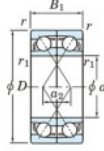

Rillenkugellager einreihig 7410-BDF-FY-JTEKT - 7410-BDF-FY-JTEKT

<https://www.123kugellager.at/kugellager-gehauselager/rillenkugellager/einreihig/7410-bdf-fy-jtekt>

Boundary dimensions

Single ball bearings Face to face (FF)

Bearing No.	Boundary dimensions(mm)					Basic load ratings(kN)		Fatigue load factor		Limiting speeds(min-1)
	d	D	B	r1(min)	r1(max)	Cr	Cor	Cu	f0	Grease lub.
7410BDF FY	50	130	62	2.1	-	183	121	8.45	-	3300