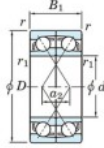

Rillenkugellager einreihig 7409-DF-FY-JTEKT - 7409-DF-FY-JTEKT

<https://www.123kugellager.at/kugellager-gehauselager/rillenkugellager/einreihig/7409-df-fy-jtekt>

Boundary dimensions

Angular ball bearings Face to face (DF)

Bearing No.	Boundary dimensions(mm)					Basic load ratings(kN)		Fatigue load factor		Limiting speeds(min-1)
	d	D	B	r (mm)	r1 (mm)	Cr	Cor	Cu	f0	Grease lub.
7409DF FY	45	120	58	2	-	173	108	8.35	-	4200

PRODUKTMERKMALE

Marke	JTEKT
N° Ean13	3616060651518
Innendurchmesser	45 mm
Außendurchmesser	120 mm
Dicke	58 mm
Grenzdrehzahl	4200 rpm
Dynamische Belastung	173 kN
Statische Belastung	108 kN
Verpackung	1

kontakt@123kugellager.at