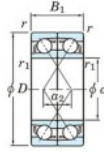

## Rillenkugellager einreihig 7008-CDF-FY-JTEKT - 7008-CDF-FY-JTEKT

<https://www.123kugellager.at/kugellager-gehauselager/rillenkugellager/einreihig/7008-cdf-fy-jtekt>

Boundary dimensions

Angular ball bearings Face to face (DF)

Bearing No.	Boundary dimensions (mm)					Basic load ratings (kN)		Fatigue load factor		Limiting speeds (min <sup>-1</sup> )
	d	D	B	r1 (min)	r1 (max)	Cr	C0r	f0	f0	Grease lub.
7008CDF FY	40	68	30	1	-	41.7	31.8	1.9	15.4	12000

### PRODUKTMERKMALE

Marke	JTEKT
N° Ean13	3616060651495
Innendurchmesser	40 mm
Innendurchmesser	1.575" inch
Außendurchmesser	68 mm
Außendurchmesser	2.677" inch
Dicke	30 mm
Dicke	1.181" inch
Grenzdrehzahl	12000 rpm
Dynamische Belastung	41.7 kN
Statische Belastung	31.8 kN
Verpackung	1