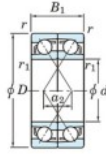

Rillenkugellager einreihig 7908-CDF-JTEKT - 7908-CDF-JTEKT

<https://www.123kugellager.at/kugellager-gehauselager/rillenkugellager/einreihig/7908-cdf-jtekt>

Boundary dimensions

123 BEARING

Single ball bearings Face to face (FF)

Bearing No.	Boundary dimensions(mm)					Basic load ratings(kN)		Fatigue load factor		Limiting speeds(min-1)
	d	D	B	r1(mm)	r2(mm)	Cr	Cor	f0	f0	Grease lub.
7908CDF FY	40	62	24	0.6	-	32	24.9	1.4	15.7	13000

PRODUKTMERKMALE

Marke	JTEKT
N° Ean13	3616060651440
Innendurchmesser	40 mm
Außendurchmesser	62 mm
Dicke	24 mm
Grenzdrehzahl	13000 rpm
Dynamische Belastung	32 kN
Statische Belastung	24.9 kN
Verpackung	1

kontakt@123kugellager.at