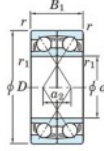

Rillenkugellager einreihig 7007-BDF-FY-JTEKT - 7007-BDF-FY-JTEKT

<https://www.123kugellager.at/kugellager-gehauselager/rillenkugellager/einreihig/7007-bdf-fy-jtekt>

Boundary dimensions

Angular contact bearings Face to face (DF)

Bearing No.	Boundary dimensions (mm)					Basic load ratings (kN)		Fatigue load limit (kN)	factor	Limiting speeds (min ⁻¹)
	d	D	B	r (mm)	r1 (mm)	C _r	C _{0r}	C _{0r}	f ₀	Grease lub.
7007BDF FY	35	62	28	1	-	32	22.8	1.3	-	7300

PRODUKTMERKMALE

Marke	JTEKT
N° Ean13	3616060651327
Innendurchmesser	35 mm
Außendurchmesser	62 mm
Dicke	28 mm
Grenzdrehzahl	7300 rpm
Dynamische Belastung	32 kN
Statische Belastung	22.8 kN
Verpackung	1

kontakt@123kugellager.at