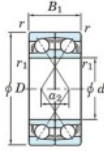

Rillenkugellager einreihig 7906-CDF-FY-JTEKT - 7906-CDF-FY-JTEKT

<https://www.123kugellager.at/kugellager-gehauselager/rillenkugellager/einreihig/7906-cdf-fy-jtekt>

Boundary dimensions

40 guide ball bearings Face to face (DF)

Bearing No.	Boundary dimensions(mm)					Basic load ratings(kN)		Fatigue load factor		Limiting speeds(min-1)
	d	D	B	r1(min)	r1(max)	Cr	Cor	Cu	f0	
7906CDF FY	30	47	18	0.3	-	16.8	12.5	0.65	15.9	18000

PRODUKTMERKMALE

Marke	JTEKT
N° Ean13	3616060651174
Innendurchmesser	30 mm
Außendurchmesser	47 mm
Dicke	18 mm
Grenzdrehzahl	18000 rpm
Dynamische Belastung	16.8 kN
Statische Belastung	12.5 kN
Verpackung	1

kontakt@123kugellager.at