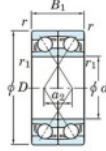

Rillenkugellager einreihig 7005-CDF-FY-JTEKT - 7005-CDF-FY-JTEKT

<https://www.123kugellager.at/kugellager-gehauselager/rillenkugellager/einreihig/7005-cdf-fy-jtekt>

Boundary dimensions

Single ball bearings Face to face (FF)

Bearing No.	Boundary dimensions (mm)					Basic load ratings (kN)		Fatigue load limit (kN)	factor	Limiting speeds (min-1)
	d	D	B	r (min)	r1 (min)	C _r	C _{0r}			
7005CDF FY	25	47	24	0.6	-	24.9	16	1	14.7	18000 Grease lub.

PRODUKTMERKMALE

Marke	JTEKT
N° Ean13	3616060651082
Innendurchmesser	25 mm
Außendurchmesser	47 mm
Dicke	24 mm
Grenzdrehzahl	18000 rpm
Dynamische Belastung	24.9 kN
Statische Belastung	16 kN
Verpackung	1

kontakt@123kugellager.at