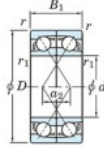

## Rillenkugellager einreihig 7005-BDF-FY-JTEKT - 7005-BDF-FY-JTEKT

<https://www.123kugellager.at/kugellager-gehauselager/rillenkugellager/einreihig/7005-bdf-fy-jtekt>

Boundary dimensions

Single ball bearings Face to face (FF)

Bearing No.	Boundary dimensions(mm)					Basic load ratings(kN)		Fatigue load factor		Limiting speeds(min-1)
	d	D	B	r1(min)	r2(min)	C <sub>r</sub>	C <sub>0r</sub>	C <sub>u</sub>	f <sub>0</sub>	Grease lub.
7005BDF FY	25	47	24	0.6	-	20.7	13.4	0.78	-	10000

### PRODUKTMERKMALE

Marke	JTEKT
N° Ean13	3616060651068
Innendurchmesser	25 mm
Außendurchmesser	47 mm
Dicke	24 mm
Grenzdrehzahl	10000 rpm
Dynamische Belastung	20.7 kN
Statische Belastung	13.4 kN
Verpackung	1