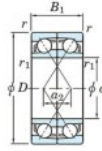

Rillenkugellager einreihig 7905-CDF-FY-JTEKT - 7905-CDF-FY-JTEKT

<https://www.123kugellager.at/kugellager-gehauselager/rillenkugellager/einreihig/7905-cdf-fy-jtekt>

Boundary dimensions

Angular ball bearings Face to face (FF)

Bearing No.	Boundary dimensions(mm)				Basic load ratings(kN)		Fatigue load factor		Limiting speeds(min-1)	
	d	D	B	r (min)	Cr	Cor	Ca	C0	Grease lub.	
7905CDF FY	25	42	18	0.3	-	16.5	10.9	0.6	15.5	20000

PRODUKTMERKMALE

Marke	JTEKT
N° Ean13	3616060651051
Innendurchmesser	25 mm
Außendurchmesser	42 mm
Dicke	18 mm
Grenzdrehzahl	20000 rpm
Dynamische Belastung	16.5 kN
Statische Belastung	10.9 kN
Verpackung	1

kontakt@123kugellager.at