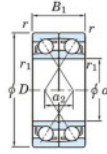

Rillenkugellager einreihig 7204-BDF-FY-JTEKT - 7204-BDF-FY-JTEKT

<https://www.123kugellager.at/kugellager-gehauselager/rillenkugellager/einreihig/7204-bdf-fy-jtekt>

Boundary dimensions

Single row bearings Face to face (FF)

Bearing No.	Boundary dimensions (mm)					Basic load ratings (kN)		Fatigue load limit (kN)	factor	Limiting speeds (min ⁻¹)
	d	D	B	r1 (min)	r2 (min)	Cr	Cor			
7204BDF FY	20	47	28	1	-	27	15.4	1	-	10000

PRODUKTMERKMALE

Marke	JTEKT
N° Ean13	3616060650979
Innendurchmesser	20 mm
Außendurchmesser	47 mm
Dicke	28 mm
Grenzdrehzahl	10000 rpm
Dynamische Belastung	27 kN
Statische Belastung	15.4 kN
Verpackung	1

kontakt@123kugellager.at