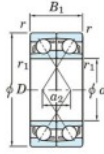

## Rillenkugellager einreihig 7004-CDF-FY-JTEKT - 7004-CDF-FY-JTEKT

<https://www.123kugellager.at/kugellager-gehauselager/rillenkugellager/einreihig/7004-cdf-fy-jtekt>

Boundary dimensions

For single row bearings Face to face (DF)

Bearing No.	Boundary dimensions(mm)					Basic load ratings(kN)		Fatigue load factor		Limiting speeds(min-1)
	d	D	B	r (min)	r1 (min)	Cr	C0r	Cu	f0	Grease lub.
7004CDF FY	20	42	24	0.6	-	22.6	13.2	0.9	14.1	21000

### PRODUKTMERKMALE

Marke	JTEKT
N° Ean13	3616060650962
Innendurchmesser	20 mm
Innendurchmesser	0.787" inch
Außendurchmesser	42 mm
Außendurchmesser	1.654" inch
Dicke	24 mm
Dicke	0.945" inch
Grenzdrehzahl	21000 rpm
Dynamische Belastung	22.6 kN
Statische Belastung	13.2 kN
Verpackung	1