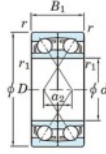

Rillenkugellager einreihig 7904-CDF-FY-JTEKT - 7904-CDF-FY-JTEKT

<https://www.123kugellager.at/kugellager-gehauselager/rillenkugellager/einreihig/7904-cdf-fy-jtekt>

Boundary dimensions

Single row bearings Face to face (FF)

Bearing No.	Boundary dimensions (mm)					Basic load ratings (kN)		Fatigue load limit (kN)	factor	Limiting speeds (min-1)
	d	D	B	r (min)	r1 (min)	Cr	C0r			
7904CDF FY	20	37	18	0.3	-	14.8	9.15	0.47	14.9	24000

PRODUKTMERKMALE

Marke	JTEKT
N° Ean13	3616060650931
Innendurchmesser	20 mm
Innendurchmesser	0.787" inch
Außendurchmesser	37 mm
Außendurchmesser	1.457" inch
Dicke	18 mm
Dicke	0.709" inch
Grenzdrehzahl	24000 rpm
Dynamische Belastung	14.8 kN
Statische Belastung	9.15 kN
Verpackung	1