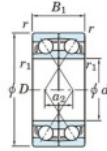

Rillenkugellager einreihig 7303-CDF-FY-JTEKT - 7303-CDF-FY-JTEKT

<https://www.123kugellager.at/kugellager-gehauselager/rillenkugellager/einreihig/7303-cdf-fy-jtekt>

Boundary dimensions

400-414 bearings Face to face (FF)

Bearing No.	Boundary dimensions(mm)					Basic load ratings(kN)		Fatigue load factor		Limiting speeds(min-1) Grease lub.
	d	D	B	r (min)	r1 (min)	Cr	Cor	Cu	f0	
7303CDF FY	17	47	28	1	-	32.2	16.8	1.3	12.6	20000

PRODUKTMERKMALE

Marke	JTEKT
N° Ean13	3616060650924
Innendurchmesser	17 mm
Außendurchmesser	47 mm
Dicke	28 mm
Grenzdrehzahl	20000 rpm
Dynamische Belastung	32.2 kN
Statische Belastung	16.8 kN
Verpackung	1