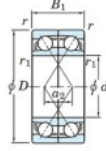

Rillenkugellager einreihig 7302-DF-FY-JTEKT - 7302-DF-FY-JTEKT

<https://www.123kugellager.at/kugellager-gehauselager/rillenkugellager/einreihig/7302-df-fy-jtekt>

Boundary dimensions

Single ball bearings Face to face (DF)

Bearing No.	Boundary dimensions(mm)					Basic load ratings(kN)		Fatigue load limit(kN)	factor	Limiting speeds(min-1)
	d	D	B	r1(min)	r1(max)	Cr	Cor			
7302DF FY	15	42	26	1	-	25.4	12.9	0.99	-	16000

PRODUKTMERKMALE

Marke	JTEKT
N° Ean13	3616060650825
Innendurchmesser	15 mm
Außendurchmesser	42 mm
Dicke	26 mm
Grenzdrehzahl	16000 rpm
Dynamische Belastung	25.4 kN
Statische Belastung	12.9 kN
Verpackung	1

kontakt@123kugellager.at