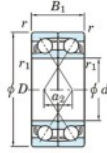

Rillenkugellager einreihig 7900-CDF-JTEKT - 7900-CDF-JTEKT

<https://www.123kugellager.at/kugellager-gehauselager/rillenkugellager/einreihig/7900-cdf-jtekt>

Boundary dimensions

Single ball bearings Face to face (FF)

Bearing No.	Boundary dimensions(mm)					Basic load ratings(kN)		Fatigue load limit(kN)	factor	Limiting speeds(min-1)
	d	D	B	r1(mm)	r11(mm)	Cr	Cor	Cu	f0	Grease lub.
7900CDF FY	10	22	12	0.3	-	6.1	3.05	0.12	14.2	42000