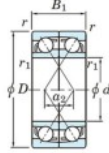

Rillenkugellager einreihig 7320-CDF-JTEKT - 7320-CDF-JTEKT

<https://www.123kugellager.at/kugellager-gehauselager/rillenkugellager/einreihig/7320-cdf-jtekt>

Boundary dimensions

4 balls (2) bearings Face to face (DF)

Bearing No.	Boundary dimensions(mm)				Basic load ratings(kN)		Fatigue load factor		Limiting speeds(min-1) Grease lub.	
	d	D	B	α(min)	r1(mm)	Cr	C0r	f0		
7320CDF	100	215	94	3	1.1	451	415	17	13.4	3200

PRODUKTMERKMALE

Marke	JTEKT
N° Ean13	3616060650580
Innendurchmesser	100 mm
Außendurchmesser	215 mm
Dicke	94 mm
Grenzdrehzahl	3200 rpm
Dynamische Belastung	451 kN
Statische Belastung	415 kN
Verpackung	1

kontakt@123kugellager.at

+49 (0) 800 001 076 6

CRT4 de Lesquin 60 Rue Du Haut De Sainghin 59273 Fretin FRANCE