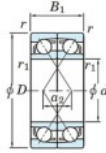

Rillenkugellager einreihig 7217-CDF-JTEKT - 7217-CDF-JTEKT

<https://www.123kugellager.at/kugellager-gehauselager/rillenkugellager/einreihig/7217-cdf-jtekt>

Boundary dimensions

Single row bearings Face to face (DF)

Bearing No.	Boundary dimensions (mm)						Basic load ratings (kN)		Fatigue load factor		Limiting speeds (min-1)
	d	D	B	r (min)	r1 (min)	r2 (min)	Cr	Cor	f0	f0	Grease lub.
7217CDF	85	150	56	2	1		227	193	11.4	14.7	4400

PRODUKTMERKMALE

Marke	JTEKT
N° Ean13	3616060650368
Innendurchmesser	85 mm
Außendurchmesser	150 mm
Dicke	56 mm
Grenzdrehzahl	4400 rpm
Dynamische Belastung	227 kN
Statische Belastung	193 kN
Verpackung	1

kontakt@123kugellager.at