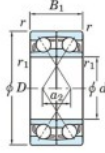

Rillenkugellager einreihig 7316-CDF-JTEKT - 7316-CDF-JTEKT

<https://www.123kugellager.at/kugellager-gehauselager/rillenkugellager/einreihig/7316-cdf-jtekt>

Boundary dimensions

Angular ball bearings Face to face (DF)

Bearing No.	Boundary dimensions (mm)					Basic load ratings (kN)		Fatigue load factor		Limiting speeds (min-1)
	d	D	B	r (min)	r1 (min)	Cr	Cor	Ca	f0	Grease lub.
7316CDF	80	170	78	2.1	1.1	321	255	16.8	13.5	4100

PRODUKTMERKMALE

Marke	JTEKT
N° Ean13	3616060650344
Innendurchmesser	80 mm
Außendurchmesser	170 mm
Dicke	78 mm
Grenzdrehzahl	4100 rpm
Dynamische Belastung	321 kN
Statische Belastung	255 kN
Verpackung	1

kontakt@123kugellager.at