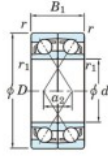

Rillenkugellager einreihig 7316-BDF-JTEKT - 7316-BDF-JTEKT

<https://www.123kugellager.at/kugellager-gehauselager/rillenkugellager/einreihig/7316-bdf-jtekt>

Boundary dimensions

123 BEARING

Bearing No.	Boundary dimensions(mm)						Basic load ratings(kN)		Fatigue load factor		Limiting speeds(min-1)	
	d	D	B	r1(mm)	r2(mm)	r1	r2	Cr	Cor	f0	Grease lub.	
7316BDF	80	170	78	2.1	1.1			274	218	12.7	-	2200

PRODUKTMERKMALE

Marke	JTEKT
N° Ean13	3616060650320
Innendurchmesser	80 mm
Außendurchmesser	170 mm
Dicke	78 mm
Grenzdrehzahl	2200 rpm
Dynamische Belastung	274 kN
Statische Belastung	218 kN
Verpackung	1

kontakt@123kugellager.at