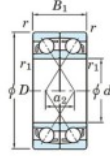

Rillenkugellager einreihig 7216-CDF-JTEKT - 7216-CDF-JTEKT

<https://www.123kugellager.at/kugellager-gehauselager/rillenkugellager/einreihig/7216-cdf-jtekt>

Boundary dimensions

Angular ball bearings Face to face (DF)

Bearing No.	Boundary dimensions(mm)					Basic load ratings(kN)		Fatigue load limit(kN)		Limiting speeds(min-1)
	d	D	B	r1(min)	r1(max)	Cr	C0r	C0r	f0	
7216CDF	80	140	52	2	1	197	165	10	14.7	4700

PRODUKTMERKMALE

Marke	JTEKT
N° Ean13	3616060650313
Innendurchmesser	80 mm
Innendurchmesser	3.15" inch
Außendurchmesser	140 mm
Außendurchmesser	5.512" inch
Dicke	52 mm
Dicke	2.047" inch
Grenzdrehzahl	4700 rpm
Dynamische Belastung	197 kN
Statische Belastung	165 kN
Verpackung	1