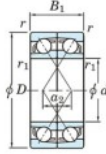

Rillenkugellager einreihig 7216-DF-JTEKT - 7216-DF-JTEKT

<https://www.123kugellager.at/kugellager-gehauselager/rillenkugellager/einreihig/7216-df-jtekt>

Boundary dimensions

Single ball bearings Face to face (DF)

Bearing No.	Boundary dimensions(mm)					Basic load ratings(kN)		Fatigue load limit(kN)		factor	Limiting speeds(min-1)
	d	D	B	r1(min)	r1(max)	Cr	C0r	Ca	C0		
7216DF	80	140	52	2	1	181	152	8,8	-	-	3400

PRODUKTMERKMALE

Marke	JTEKT
N° Ean13	3616060650306
Innendurchmesser	80 mm
Innendurchmesser	3.15" inch
Außendurchmesser	140 mm
Außendurchmesser	5.512" inch
Dicke	52 mm
Dicke	2.047" inch
Grenzdrehzahl	3400 rpm
Dynamische Belastung	181 kN
Statische Belastung	152 kN
Verpackung	1