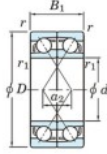

Rillenkugellager einreihig 7213-CDF-JTEKT - 7213-CDF-JTEKT

<https://www.123kugellager.at/kugellager-gehauselager/rillenkugellager/einreihig/7213-cdf-jtekt>

Boundary dimensions

Angular ball bearings Face to face (DF)

Bearing No.	Boundary dimensions(mm)					Basic load ratings(kN)		Fatigue load limit(kN)		factor	Limiting speeds(min-1)
	d	D	B	r (min)	r1 (min)	C _r	C _{0r}	C _{0r}	f ₀		
7213CDF	65	120	46	1.5	1	155	125	8.1	14.6		5600

PRODUKTMERKMALE

Marke	JTEKT
N° Ean13	3616060650146
Innendurchmesser	65 mm
Außendurchmesser	120 mm
Dicke	46 mm
Grenzdrehzahl	5600 rpm
Dynamische Belastung	155 kN
Statische Belastung	125 kN
Verpackung	1

kontakt@123kugellager.at