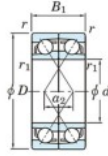

## Rillenkugellager einreihig 7212-BDF-JTEKT - 7212-BDF-JTEKT

<https://www.123kugellager.at/kugellager-gehauselager/rillenkugellager/einreihig/7212-bdf-jtekt>

Boundary dimensions

Single row bearings Face to face (DF)

Bearing No.	Boundary dimensions(mm)						Basic load ratings(kN)		Fatigue load limit(kN) $C_{10}$	factor $f_0$	Limiting speeds(min-1) Grease lub.
	d	D	B	r1(min)	r1(max)	Cr	C0r				
7212BDF	60	110	44	1.5	1	114	89.2	5.25	-	3200	

### PRODUKTMERKMALE

Marke	JTEKT
N° Ean13	4549250195907
Innendurchmesser	60 mm
Außendurchmesser	110 mm
Dicke	44 mm
Grenzdrehzahl	3200 rpm
Dynamische Belastung	114 kN
Statische Belastung	89.2 kN
Verpackung	1