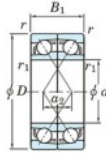

Rillenkugellager einreihig 7210-CDF-JTEKT - 7210-CDF-JTEKT

<https://www.123kugellager.at/kugellager-gehauselager/rillenkugellager/einreihig/7210-cdf-jtekt>

Boundary dimensions

Shoulder ball bearings Face to face (DF)

Bearing No.	Boundary dimensions(mm)						Basic load ratings(kN)		Fatigue load limit(kN)		Limiting speeds(min-1)
	d	D	B	r (min)	r1 (min)	Cr	C0r	C0r	f0		
7210CDF	50	90	40	1.1	0.6	91	68.1	4.4	14.6	7500	

PRODUKTMERKMALE

Marke	JTEKT
N° Ean13	3616060649966
Innendurchmesser	50 mm
Außendurchmesser	90 mm
Dicke	40 mm
Grenzdrehzahl	7500 rpm
Dynamische Belastung	91 kN
Statische Belastung	68.1 kN
Verpackung	1

kontakt@123kugellager.at