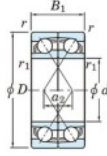

Rillenkugellager einreihig 7309-CDF-JTEKT - 7309-CDF-JTEKT

<https://www.123kugellager.at/kugellager-gehauselager/rillenkugellager/einreihig/7309-cdf-jtekt>

Boundary dimensions

Single ball bearings Face to face (DF)

Bearing No.	Boundary dimensions(mm)						Basic load ratings(kN)		Fatigue load limit(kN)		Limiting speeds(min-1)
	d	D	B	r(mm)	r1(mm)	Cr	Cor	C0	f0		
7309CDF	45	100	50	1.5	1	127	86,7	6,4	13,5	7200 Grease lub.	