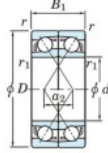

Rillenkugellager einreihig 7408-BDF-JTEKT - 7408-BDF-JTEKT

<https://www.123kugellager.at/kugellager-gehauselager/rillenkugellager/einreihig/7408-bdf-jtekt>

Boundary dimensions

Single row bearings Face to face (DF)

Bearing No.	Boundary dimensions(mm)					Basic load ratings(kN)		Fatigue load factor		Limiting speeds(min-1)
	d	D	B	r1(min)	r1(max)	Cr	Cor	f0	f0	Grease lub.
7408BDF	40	110	54	2	1	141	89.8	6.4	-	3100

PRODUKTMERKMALE

Marke	JTEKT
N° Ean13	3616060649843
Innendurchmesser	40 mm
Außendurchmesser	110 mm
Dicke	54 mm
Grenzdrehzahl	3100 rpm
Dynamische Belastung	141 kN
Statische Belastung	89.8 kN
Verpackung	1

kontakt@123kugellager.at