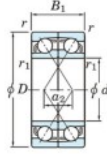

## Rillenkugellager einreihig 7208-CDF-JTEKT - 7208-CDF-JTEKT

<https://www.123kugellager.at/kugellager-gehauselager/rillenkugellager/einreihig/7208-cdf-jtekt>

Boundary dimensions

Single ball bearings Face to face (DF)

Bearing No.	Boundary dimensions(mm)						Basic load ratings(kN)		Fatigue load factor		Limiting speeds(min-1)
	d	D	B	r(min)	r1(min)	Cr	C0r	C0	f0	Grease lub.	
7208CDF	40	80	36	1.1	0.6	77.6	54.3	3.7	14.2	8800	