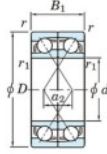

## Rillenkugellager einreihig 7208-BDF-JTEKT - 7208-BDF-JTEKT

<https://www.123kugellager.at/kugellager-gehauselager/rillenkugellager/einreihig/7208-bdf-jtekt>

Boundary dimensions

Single ball bearings Face to face (DF)

Bearing No.	Boundary dimensions(mm)						Basic load ratings(kN)		Fatigue load factor		Limiting speeds(min-1) Grease lub.
	d	D	B	r(min)	r1(min)	Cr	Cor	C0	F0		
7208BDF	40	80	36	1.1	0.6	65.2	45.9	2.8	-	4800	