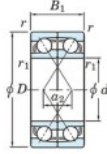

Rillenkugellager einreihig 7407-BDF-JTEKT - 7407-BDF-JTEKT

<https://www.123kugellager.at/kugellager-gehauselager/rillenkugellager/einreihig/7407-bdf-jtekt>

Boundary dimensions

Angular ball bearings Face to face (DF)

Bearing No.	Boundary dimensions(mm)					Basic load ratings(kN)		Fatigue load limit(kN)	factor	Limiting speeds(min-1)
	d	D	B	r1(mm)	r2(mm)	Cr	Cor			
7407BDF	35	100	50	1.5	1	122	76.2	5.45	-	3400

PRODUKTMERKMALE