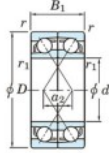

Rillenkugellager einreihig 7207-CDF-JTEKT - 7207-CDF-JTEKT

<https://www.123kugellager.at/kugellager-gehauselager/rillenkugellager/einreihig/7207-cdf-jtekt>

Boundary dimensions

Single row bearings Face to face (DF)

Bearing No.	Boundary dimensions(mm)						Basic load ratings(kN)		Fatigue load factor		Limiting speeds(min-1)
	d	D	B	r (mm)	r1 (mm)	Cr	Cor	f0	f1	Grease lub.	
7207CDF	35	72	34	1.1	0.8	65.1	43.5	3	14	9600	