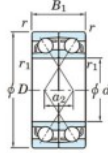

## Rillenkugellager einreihig 7207-CDF-JTEKT - 7207-CDF-JTEKT

<https://www.123kugellager.at/kugellager-gehauselager/rillenkugellager/einreihig/7207-cdf-jtekt>

Boundary dimensions

Single row bearings Face to face (DF)

Bearing No.	Boundary dimensions(mm)						Basic load ratings(kN)		Fatigue load factor		Limiting speeds(min-1)
	d	D	B	r (mm)	r1 (mm)	Cr	Cor	f0	f1	Grease lub.	
7207CDF	35	72	34	1.1	0.8	65.1	43.5	3	14	9600	