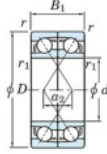

Rillenkugellager einreihig 7406-BDF-JTEKT - 7406-BDF-JTEKT

<https://www.123kugellager.at/kugellager-gehauselager/rillenkugellager/einreihig/7406-bdf-jtekt>

Boundary dimensions

Single ball bearings Face to face (DF)

Bearing No.	Boundary dimensions(mm)					Basic load ratings(kN)		Fatigue load limit(kN)	factor	Limiting speeds(min-1)
	d	D	B	r1(min)	r1(max)	Cr	Cor			
7406BDF	30	90	46	1.5	1	96.3	58.6	4.15	-	3900

PRODUKTMERKMALE

Marke	JTEKT
N° Ean13	3616060649683
Innendurchmesser	30 mm
Außendurchmesser	90 mm
Dicke	46 mm
Grenzdrehzahl	390 rpm
Dynamische Belastung	96.3 kN
Statische Belastung	58.6 kN
Verpackung	1

kontakt@123kugellager.at