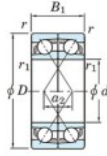

Rillenkugellager einreihig 7206-CDF-JTEKT - 7206-CDF-JTEKT

<https://www.123kugellager.at/kugellager-gehauselager/rillenkugellager/einreihig/7206-cdf-jtekt>

Boundary dimensions

40 balls per bearing Face to face (DF)

Bearing No.	Boundary dimensions(mm)						Basic load ratings(kN)		Fatigue load limit(kN)		Limiting speeds(min-1) Grease Lub.
	d	D	B	r1(min)	r1(max)	Cr	Cor	C0	f0		
7206CDF	30	62	32	1	0.6	49.4	32	2.2	14	11000	