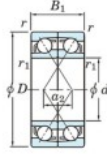

Rillenkugellager einreihig 7405-DF-JTEKT - 7405-DF-JTEKT

<https://www.123kugellager.at/kugellager-gehauselager/rillenkugellager/einreihig/7405-df-jtekt>

Boundary dimensions

Angle ball bearings Face to face (DF)

Bearing No.	Boundary dimensions(mm)						Basic load ratings(kN)		Fatigue load factor		Limiting speeds(min-1)
	d	D	B	r1(mm)	r2(mm)	r	Cr	Cor	f0	Grease lub.	
7405DF	25	80	42	1.5	1		86.6	51.5	4	-	5100

PRODUKTMERKMALE

Marke	JTEKT
N° Ean13	3616060649614
Innendurchmesser	25 mm
Außendurchmesser	80 mm
Dicke	42 mm
Grenzdrehzahl	5100 rpm
Dynamische Belastung	86.6 kN
Statische Belastung	51.5 kN
Verpackung	1

kontakt@123kugellager.at