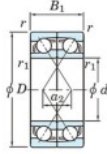

## Rillenkugellager einreihig 7405-BDF-JTEKT - 7405-BDF-JTEKT

<https://www.123kugellager.at/kugellager-gehauselager/rillenkugellager/einreihig/7405-bdf-jtekt>

Boundary dimensions

Single ball bearings Face to face (DF)

Bearing No.	Boundary dimensions(mm)					Basic load ratings(kN)		Fatigue load factor		Limiting speeds(min-1)
	d	D	B	r1(min)	r1(max)	Cr	Cor	f0	Grease Lub.	
7405BDF	25	80	42	1.5	1	80.4	47.8	3.4	-	4400

### PRODUKTMERKMALE

Marke	JTEKT
N° Ean13	3616060649607
Innendurchmesser	25 mm
Außendurchmesser	80 mm
Dicke	42 mm
Grenzdrehzahl	4400 rpm
Dynamische Belastung	80.4 kN
Statische Belastung	47.8 kN
Verpackung	1