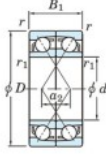

## Rillenkugellager einreihig 7305-CDF-JTEKT - 7305-CDF-JTEKT

<https://www.123kugellager.at/kugellager-gehauselager/rillenkugellager/einreihig/7305-cdf-jtekt>

Boundary dimensions

ROLLAKIN BEARING

Bearing No.	Boundary dimensions(mm)						Basic load ratings(kN)		Fatigue load factor		Limiting speeds(min-1)
	d	D	B	r1(min)	r1(max)	Cr	Cor	Cu	f0	Grease lub.	
7305CDF	25	62	34	1.1	0.6	57	33.7	2.65	12.8	12000	

### PRODUKTMERKMALE

Marke	JTEKT
N° Ean13	3616060649591
Innendurchmesser	25 mm
Außendurchmesser	62 mm
Dicke	34 mm
Grenzdrehzahl	12000 rpm
Dynamische Belastung	57 kN
Statische Belastung	33.7 kN
Verpackung	1