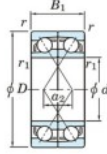

Rillenkugellager einreihig 7205-CDF-JTEKT - 7205-CDF-JTEKT

<https://www.123kugellager.at/kugellager-gehauselager/rillenkugellager/einreihig/7205-cdf-jtekt>

Boundary dimensions

Single ball bearings Face to face (DF)

Bearing No.	Boundary dimensions(mm)						Basic load ratings(kN)		Fatigue load limit(kN)	factor	Limiting speeds(min-1)
	d	D	B	r1(min)	r2(min)	Cr	C0r	f0			
7205CDF	25	52	30	1	0.6	35.5	22.2	1.55	14	13000	