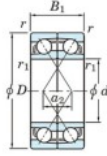

## Rillenkugellager einreihig 7203-CDF-JTEKT - 7203-CDF-JTEKT

<https://www.123kugellager.at/kugellager-gehauselager/rillenkugellager/einreihig/7203-cdf-jtekt>

Boundary dimensions

Angular ball bearings Face to face (DF)

Bearing No.	Boundary dimensions (mm)						Basic load ratings (kN)		Fatigue load limit (kN)	factor	Limiting speeds (min-1)
	d	D	B	r (min)	r1 (min)	Cr	C0r	Grease lub.			
7203CDF	17	40	24	0.6	0.3	22.1	11.8	0.88	13.4	18000	

### PRODUKTMERKMALE

Marke	JTEKT
N° Ean13	3616060649430
Innendurchmesser	17 mm
Außendurchmesser	40 mm
Dicke	24 mm
Grenzdrehzahl	18000 rpm
Dynamische Belastung	22.1 kN
Statische Belastung	11.8 kN
Verpackung	1