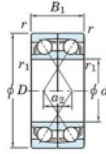

Rillenkugellager einreihig 7203-BDF-JTEKT - 7203-BDF-JTEKT

<https://www.123kugellager.at/kugellager-gehauselager/rillenkugellager/einreihig/7203-bdf-jtekt>

Boundary dimensions

Regular ball bearings Face to face (DF)

Bearing No.	Boundary dimensions(mm)						Basic load ratings(kN)		Fatigue load limit(kN)		Limiting speeds(min-1)
	d	D	B	r1(min)	r2(min)	Cr	C0r	C10	f0		
7203BDF	17	40	24	0.6	0.3	19	10.1	0.66	-	Grease lub. 9600	

PRODUKTMERKMALE

Marke	JTEKT
N° Ean13	4549250192807
Innendurchmesser	17 mm
Außendurchmesser	40 mm
Dicke	24 mm
Grenzdrehzahl	9600 rpm
Dynamische Belastung	19 kN
Statische Belastung	10.1 kN
Verpackung	1

kontakt@123kugellager.at