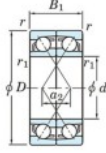

Rillenkugellager einreihig 7202-CDF-JTEKT - 7202-CDF-JTEKT

<https://www.123kugellager.at/kugellager-gehauselager/rillenkugellager/einreihig/7202-cdf-jtekt>

Boundary dimensions

Angular ball bearings Face to face (DF)

Bearing No.	Boundary dimensions(mm)						Basic load ratings(kN)		Fatigue load limit(kN)		Limiting speeds(min-1)
	d	D	B	r1(min)	r1(max)	Cr	Cor	C0	f0		
7202CDF	15	35	22	0.6	0.3	17.6	9.15	0.68	13.3	Grease lub. 20000	

PRODUKTMERKMALE

Marke	JTEKT
N° Ean13	4549250192593
Innendurchmesser	15 mm
Innendurchmesser	0.591" inch
Außendurchmesser	35 mm
Außendurchmesser	1.378" inch
Dicke	22 mm
Dicke	0.866" inch
Grenzdrehzahl	20000 rpm
Dynamische Belastung	17.6 kN
Statische Belastung	9.15 kN
Verpackung	1