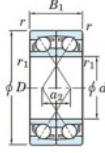

Rillenkugellager einreihig 7202-CDF-JTEKT - 7202-CDF-JTEKT

<https://www.123kugellager.at/kugellager-gehauselager/rillenkugellager/einreihig/7202-cdf-jtekt>

Boundary dimensions

Angular ball bearings Face to face (DF)

Bearing No.	Boundary dimensions(mm)						Basic load ratings(kN)		Fatigue load limit(kN)		Limiting speeds(min-1)
	d	D	B	r1(min)	r2(min)	Cr	Cor	C0	10 Grease lub.		
7202CDF	15	35	22	0.6	0.3	17.6	9.15	0.68	13.3	20000	

PRODUKTMERKMALE

Marke	JTEKT
N° Ean13	4549250192593
Innendurchmesser	15 mm
Innendurchmesser	0.591" inch
Außendurchmesser	35 mm
Außendurchmesser	1.378" inch
Dicke	22 mm
Dicke	0.866" inch
Grenzdrehzahl	20000 rpm
Dynamische Belastung	17.6 kN
Statische Belastung	9.15 kN
Verpackung	1