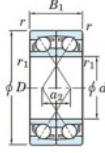

Rillenkugellager einreihig 7202-CDF-JTEKT - 7202-CDF-JTEKT

<https://www.123kugellager.at/kugellager-gehauselager/rillenkugellager/einreihig/7202-cdf-jtekt>

Boundary dimensions

Angular ball bearings Face to face (DF)

Bearing No.	Boundary dimensions(mm)						Basic load ratings(kN)		Fatigue load limit(kN)		Limiting speeds(min-1)
	d	D	B	r1(min)	r1(max)	Cr	Cor	C0	f0		
7202CDF	15	35	22	0.6	0.3	17.6	9.15	0.68	13.3	Grease lub. 20000	

PRODUKTMERKMALE

Marke	JTEKT
N° Ean13	4549250192593
Innendurchmesser	15 mm
Innendurchmesser	0.591" inch
Außendurchmesser	35 mm
Außendurchmesser	1.378" inch
Dicke	22 mm
Dicke	0.866" inch
Grenzdrehzahl	20000 rpm
Dynamische Belastung	17.6 kN
Statische Belastung	9.15 kN
Verpackung	1