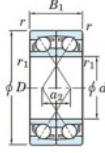

Rillenkugellager einreihig 7202-CDF-JTEKT - 7202-CDF-JTEKT

<https://www.123kugellager.at/kugellager-gehauselager/rillenkugellager/einreihig/7202-cdf-jtekt>

Boundary dimensions

Angular ball bearings Face to face (DF)

Bearing No.	Boundary dimensions(mm)						Basic load ratings(kN)		Fatigue load limit(kN)		Limiting speeds(min-1) Grease lub.
	d	D	B	r1(min)	r1(max)	Cr	Cor	C0	f0		
7202CDF	15	35	22	0.6	0.3	17.6	9.15	0.68	13.3	20000	

PRODUKTMERKMALE

Marke	JTEKT
N° Ean13	4549250192593
Innendurchmesser	15 mm
Innendurchmesser	0.591" inch
Außendurchmesser	35 mm
Außendurchmesser	1.378" inch
Dicke	22 mm
Dicke	0.866" inch
Grenzdrehzahl	20000 rpm
Dynamische Belastung	17.6 kN
Statische Belastung	9.15 kN
Verpackung	1