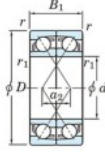

Rillenkugellager einreihig 7202-CDF-JTEKT - 7202-CDF-JTEKT

<https://www.123kugellager.at/kugellager-gehauselager/rillenkugellager/einreihig/7202-cdf-jtekt>

Boundary dimensions

Angular ball bearings Face to face (DF)

Bearing No.	Boundary dimensions(mm)						Basic load ratings(kN)		Fatigue load limit(kN)		Limiting speeds(min-1) Grease lub.
	d	D	B	r1(min)	r2(min)	Cr	Cor	C0	f0		
7202CDF	15	35	22	0.6	0.3	17.6	9.15	0.68	13.3	20000	

PRODUKTMERKMALE

Marke	JTEKT
N° Ean13	4549250192593
Innendurchmesser	15 mm
Innendurchmesser	0.591" inch
Außendurchmesser	35 mm
Außendurchmesser	1.378" inch
Dicke	22 mm
Dicke	0.866" inch
Grenzdrehzahl	20000 rpm
Dynamische Belastung	17.6 kN
Statische Belastung	9.15 kN
Verpackung	1