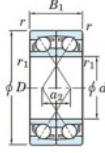

## Rillenkugellager einreihig 7202-CDF-JTEKT - 7202-CDF-JTEKT

<https://www.123kugellager.at/kugellager-gehauselager/rillenkugellager/einreihig/7202-cdf-jtekt>

Boundary dimensions

Angular ball bearings Face to face (DF)

Bearing No.	Boundary dimensions(mm)						Basic load ratings(kN)		Fatigue load limit(kN)		Limiting speeds(min-1) Grease lub.
	d	D	B	r1(min)	r2(min)	Cr	Cor	C0	f0		
7202CDF	15	35	22	0.6	0.3	17.6	9.15	0.68	13.3	20000	

### PRODUKTMERKMALE

Marke	JTEKT
N° Ean13	4549250192593
Innendurchmesser	15 mm
Innendurchmesser	0.591" inch
Außendurchmesser	35 mm
Außendurchmesser	1.378" inch
Dicke	22 mm
Dicke	0.866" inch
Grenzdrehzahl	20000 rpm
Dynamische Belastung	17.6 kN
Statische Belastung	9.15 kN
Verpackung	1