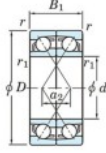

Rillenkugellager einreihig 7202-CDF-JTEKT - 7202-CDF-JTEKT

<https://www.123kugellager.at/kugellager-gehauselager/rillenkugellager/einreihig/7202-cdf-jtekt>

Boundary dimensions

Angular ball bearings Face to face (DF)

Bearing No.	Boundary dimensions(mm)						Basic load ratings(kN)		Fatigue load limit(kN)		Limiting speeds(min-1) Grease lub.
	d	D	B	r1(min)	r2(min)	Cr	Cor	C0	f0		
7202CDF	15	35	22	0.6	0.3	17.6	9.15	0.68	13.3	20000	

PRODUKTMERKMALE

Marke	JTEKT
N° Ean13	4549250192593
Innendurchmesser	15 mm
Innendurchmesser	0.591" inch
Außendurchmesser	35 mm
Außendurchmesser	1.378" inch
Dicke	22 mm
Dicke	0.866" inch
Grenzdrehzahl	20000 rpm
Dynamische Belastung	17.6 kN
Statische Belastung	9.15 kN
Verpackung	1