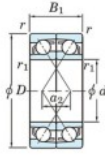

## Rillenkugellager einreihig 7202-CDF-JTEKT - 7202-CDF-JTEKT

<https://www.123kugellager.at/kugellager-gehauselager/rillenkugellager/einreihig/7202-cdf-jtekt>

Boundary dimensions

Angular ball bearings Face to face (DF)

Bearing No.	Boundary dimensions(mm)						Basic load ratings(kN)		Fatigue load limit(kN)		Limiting speeds(min-1) Grease lub.
	d	D	B	r1(min)	r1(max)	Cr	Cor	C0	f0		
7202CDF	15	35	22	0.6	0.3	17.6	9.15	0.68	13.3	20000	

### PRODUKTMERKMALE

Marke	JTEKT
N° Ean13	4549250192593
Innendurchmesser	15 mm
Innendurchmesser	0.591" inch
Außendurchmesser	35 mm
Außendurchmesser	1.378" inch
Dicke	22 mm
Dicke	0.866" inch
Grenzdrehzahl	20000 rpm
Dynamische Belastung	17.6 kN
Statische Belastung	9.15 kN
Verpackung	1