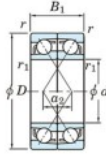

Rillenkugellager einreihig 7201-DF-JTEKT - 7201-DF-JTEKT

<https://www.123kugellager.at/kugellager-gehauselager/rillenkugellager/einreihig/7201-df-jtekt>

Boundary dimensions

Shoulder ball bearings Face to face (DF)

Bearing No.	Boundary dimensions(mm)					Basic load ratings(kN)		Fatigue load limit(kN)	factor	Limiting speeds(min-1)
	d	D	B	r1(min)	r2(min)	C _r	C _{0r}			
7201DF	12	32	20	0.6	0.3	16.2	8.05	0.62	-	17000