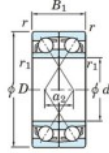

Rillenkugellager einreihig 7200-CDF-JTEKT - 7200-CDF-JTEKT

<https://www.123kugellager.at/kugellager-gehauselager/rillenkugellager/einreihig/7200-cdf-jtekt>

Boundary dimensions

Angular ball bearings Face to face (DF)

Bearing No.	Boundary dimensions(mm)						Basic load ratings(kN)		Fatigue load limit(kN)		Limiting speeds(min-1)
	d	D	B	r1(min)	r1(max)	Cr	C0r	C0r	f0		
7200CDF	10	30	18	0.6	0.3	11.8	5.85	0.3	13.4	25000	

PRODUKTMERKMALE

Marke	JTEKT
N° Ean13	3616060649317
Innendurchmesser	10 mm
Innendurchmesser	0.394" inch
Außendurchmesser	30 mm
Außendurchmesser	1.181" inch
Dicke	18 mm
Dicke	0.709" inch
Grenzdrehzahl	25000 rpm
Dynamische Belastung	11.8 kN
Statische Belastung	5.85 kN
Verpackung	1