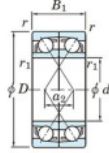

Rillenkugellager einreihig 7200-CDF-JTEKT - 7200-CDF-JTEKT

<https://www.123kugellager.at/kugellager-gehauselager/rillenkugellager/einreihig/7200-cdf-jtekt>

Boundary dimensions

Angular ball bearings Face to face (DF)

Bearing No.	Boundary dimensions(mm)					Basic load ratings(kN)		Fatigue load limit(kN)		factor	Limiting speeds(min-1)
	d	D	B	r (min)	r1 (min)	Cr	C0r	C0r	r0		
7200CDF	10	30	18	0.6	0.3	11.8	5.85	0.3	13.4		25000