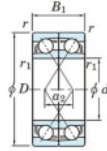

## Rillenkugellager einreihig 7200-BDF-JTEKT - 7200-BDF-JTEKT

<https://www.123kugellager.at/kugellager-gehauselager/rillenkugellager/einreihig/7200-bdf-jtekt>

Boundary dimensions

Angular ball bearings Face to face (DF)

Bearing No.	Boundary dimensions(mm)					Basic load ratings(kN)		Fatigue	factor	Limiting speeds(min-1)
	d	D	B	r (mm)	r1 (mm)	Cr	CR	limit(kN) Cu		
7200BDF	10	30	18	0.6	0.3	10.1	5.05	0.26	-	14000 Grease lub.