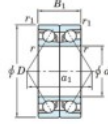

Rillenkugellager einreihig 7336-DB-FY-JTEKT - 7336-DB-FY-JTEKT

<https://www.123kugellager.at/kugellager-gehauselager/rillenkugellager/einreihig/7336-db-fy-jtekt>

Boundary dimensions

Bearing No.	Boundary dimensions(mm)					Basic load ratings(kN)		Fatigue load factor	Limiting speeds(min-1)
	d	D	B	r1/r2	r3/r4	C_r	C₀		
7336DB FY	180	380	150	4	1.5	831	1070	33	1500

PRODUKTMERKMALE

Marke	JTEKT
N° Ean13	3616060648884
Innendurchmesser	180 mm
Außendurchmesser	380 mm
Dicke	150 mm
Grenzdrehzahl	1500 rpm
Dynamische Belastung	831 kN
Statische Belastung	1070 kN
Verpackung	1

kontakt@123kugellager.at

+49 (0) 800 001 076 6

CRT4 de Lesquin 60 Rue Du Haut De Sainghin 59273 Fretin FRANCE