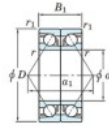

Rillenkugellager einreihig 7234-CDB-FY-JTEKT - 7234-CDB-FY-JTEKT

<https://www.123kugellager.at/kugellager-gehauselager/rillenkugellager/einreihig/7234-cdb-fy-jtekt>

Boundary dimensions

Bearing No.	Boundary dimensions (mm)					Basic load ratings (kN)		Fatigue load factor		Limiting speeds (min⁻¹)
	d	D	B	r1/r2	r	Cr	CG	C0	PC	Grease lub.
7234CDB FY	170	310	104	4	1.5	603	719	24	15.1	2500

PRODUKTMERKMALE

Marke	JTEKT
N° Ean13	3616060648761
Innendurchmesser	170 mm
Außendurchmesser	310 mm
Dicke	104 mm
Grenzdrehzahl	2500 rpm
Dynamische Belastung	603 kN
Statische Belastung	719 kN
Verpackung	1

kontakt@123kugellager.at

+49 (0) 800 001 076 6

CRT4 de Lesquin 60 Rue Du Haut De Sainghin 59273 Fretin FRANCE